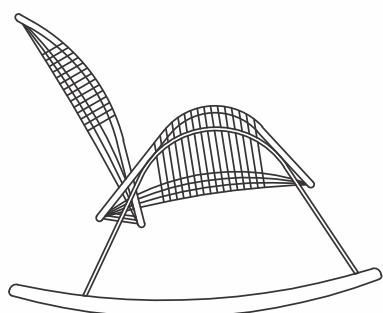

Ano de Criação
2019

Ambiente
Interno | Externo

Categoria
Mobiliário

POLTRONA ADÉLIA

Os poemas de Adélia Prado são carregados de elementos do cotidiano, de uma vida sem pressa, cheia de sentimentos. A Poltrona Adélia é uma pausa. Um olhar feminino para o cotidiano carregado de significados. E nessa trama de memórias cheias de significados, se encontra o afeto.

Código Produto
POL_AD_VD

Especificações
Estrutura em aço com pintura eletrostática. Concha tecida em corda náutica e pés em madeira.

Dimensões
80x90x110cm.