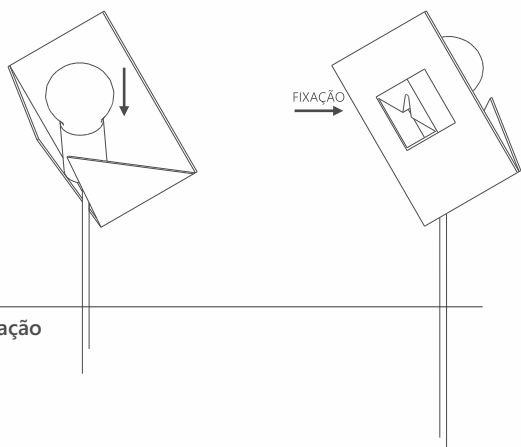

Ano de Criação
2018

Ambiente
Interno

Categoria
Luminárias

LUMINÁRIA PIPA

A Luminária Pipa é uma peça lúdica e atemporal inspirada nas esculturas de Amílcar de Castro, artista plástico e designer gráfico mineiro. Com design simples, pode ser usada em qualquer ambiente, dispensando instalações complexas para uma luz indireta.

Código Produto
LUM_P_P | LUM_P_B

Especificações
Base metálica e pintura eletrostática. Cabo elétrico flexível com tecido (1,5m).

Dimensões
15x15x8cm.