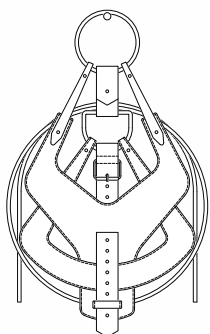

Coleção Altar
MOD.03

Código Produto
COL_AL_03

Dimensões
25x40x13. Latão, Jequitibá, fitas de couro.

Coleção Altar
MOD.04

Código Produto
COL_AL_04

Dimensões
25x40x13. Latão, Jequitibá, contas de madeira.

Coleção Altar
MOD.05

Código Produto
COL_AL_05

Dimensões
25x40x13. Latão, Jequitibá, sementes de açai.

LANÇAMENTO

COLAR DE PAREDE AROEIRAS - CAMELO

O Colar de Parede Aroeiras é parte de uma coleção que acessa memórias pessoais vividas em um bairro rural chamado Aroeiras (MG). O colar resgata técnicas de selaria com a manipulação do couro soleta, fazendo uma releitura contemporânea dos símbolos desse universo rural.