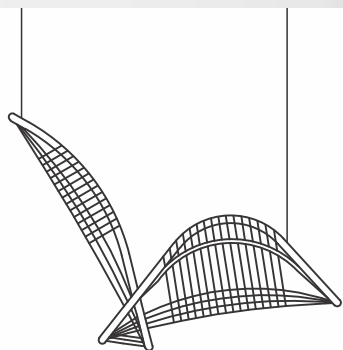

Ano de Criação
2021

Ambiente
Interno | Externo

Categoria
Mobiliário

BALANÇO ADÉLIA

Os poemas de Adélia Prado são carregados de elementos do cotidiano, de uma vida sem pressa, cheia de sentimentos. A Poltrona Adélia é uma pausa. Um olhar feminino para o cotidiano carregado de significados. E nessa trama de memórias cheias de significados, se encontra o afeto.

Código Produto
BAL_AD_T

Especificações
Estrutura em aço com pintura eletrostática. Concha tecida em corda náutica e pés em madeira. As mesmas opções de cores da Poltrona Adélia.

Dimensões
80x90x90cm.