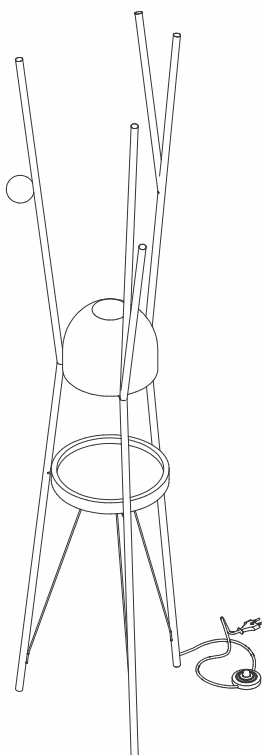

32º
prêmio
design
museu
da
casa
brasileira

FINALISTA 2018

PRÊMIO
SALÃO
DESIGN

FINALISTA 2020

CABIDEIRO CERRADO

O Cabideiro Cerrado é uma peça versátil e indicada para ambientes internos. Inspirado no Bioma do cerrado, caracterizado pela vegetação baixa e retorcida com frutos robustos, o Cabideiro é uma desconstrução formal dessa vegetação.

Código Produto
CAB_C_T

Dimensões
37x46x170cm.

PRÊMIO
SALÃO
DESIGN

FINALISTA 2022

Ano de Criação
2020

Ambiente
Interno

Categoria
Mobiliário

ESPELHO MARIA BONITA

Espelho Maria Bonita

Ebanizado

Código Produto
ESP_MB_EB

Dimensões
30x36x70cm.

Espelho Maria Bonita

Verde

Código Produto
ESP_MB_V

Dimensões
30x36x70cm.

Espelho Maria Bonita

Offwhite

Código Produto
ESP_MB_OW

Dimensões
30x36x70cm.

Espelho Maria Bonita

Tijolo

Código Produto
ESP_MB_T

Dimensões
30x36x70cm.