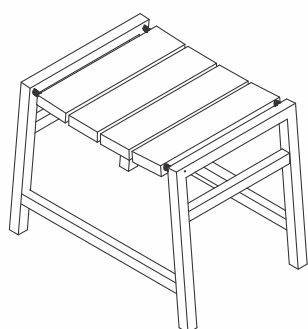

Ano de Criação
2017

Ambiente
Interno

Categoria
Mobiliário

BANCO PINGUELA

O Banco pinguela é uma leitura do modo improvisado da travessia dos riachos e córregos no Brasil profundo. Esse banco versátil é produzido em madeira jequitibá com verniz fosco e corda náutica para fixação das réguas.

Código Produto
BAN_P_JE

Especificações
Banco em Jequitibá com corda náutica preta. Opções de acabamento: Natural, Ebanizado e Café

Dimensões
60x40x45cm