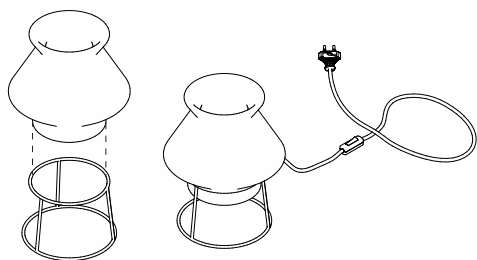

Luminária Pipa

Tijolo

Código Produto
LUM_P_T

Dimensões
15x15x8cm.

Ano de Criação
2017

Ambiente
Interno

Categoria
Iluminação

LUMINÁRIAS DE MESA SÃO JOÃO - MOD.01

Especificações
Luminárias com cúpulas em cerâmica e base metálica com pintura automotiva.

Dimensões
25xØ20cm (podem sofrer pequenas variações de tamanho).

Ano de Criação
2017

Ambiente
Interno

Categoria
Iluminação