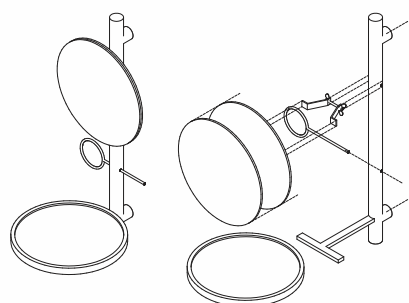

PRÊMIO
SALÃO
DESIGN

FINALISTA 2022

Ano de Criação
2020

Ambiente
Interno

Categoria
Mobiliário

ESPELHO MARIA BONITA

A Coleção Altar nasce do desejo em explorar a materialidade como símbolo da nossa cultura. Com a mistura de elementos simbólicos e materiais naturais cria-se uma série de cinco prateleiras adornadas como suporte para valorizar o sagrado que cada um cultua.

Código Produto
ESP_MB_NT

Especificações
Estrutura em aço com pintura automotiva. Prato em Jequitibá (Ø30cm) e espelho lapidado (Ø30cm), Gancho em alça com pintura eletrostática dourada.

Dimensões
30x36x70cm.