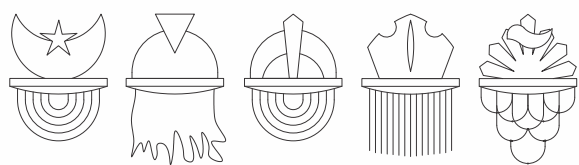

Ano de Criação
2022

Ambiente
Interno

Categoria
Objetos e Decoração

COLEÇÃO ALTAR - MOD.01

A Coleção Altar nasce do desejo em explorar a materialidade como símbolo da nossa cultura. Com a mistura de elementos simbólicos e materiais naturais cria-se uma série de cinco prateleiras adornadas como suporte para valorizar o sagrado que cada um cultua.

Código Produto
COL_AT_01

Especificações
Materiais: Latão, Jequitibá, contas de lágrimas.

Dimensões
25x40x13