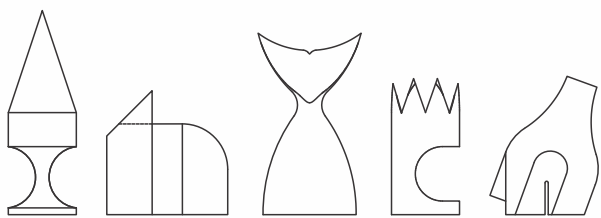

Ano de Criação
2022

Ambiente
Interno

Categoria
Objetos e Decoração

COLEÇÃO LENDAS

Os pesos de papel esculturais carregados de tradição e memória, são pura brasilidade. A Coleção Lendas é uma desconstrução formal de alguns personagens do nosso folclore que perpassa o tempo por meio da tradição oral. Essa riqueza imaterial, celebrada pelas manifestações culturais também formam a identidade de um povo.

Código Produto
COL_LD_SACI

Especificações
Saci - Madeira Imbuía (sob consulta de disponibilidade)

Dimensões
5,5x16x5,5cm