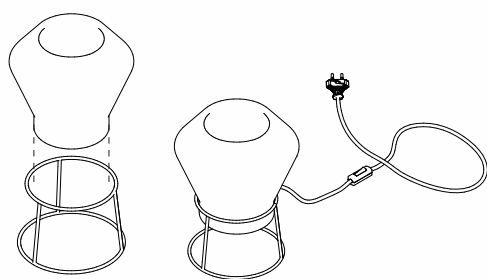

Ano de Criação
2017

Ambiente
Interno

Categoria
Iluminação

LUMINÁRIAS DE MESA SÃO JOÃO - MOD.01

As luminárias de mesa São João, são inspiradas nas lanternas das festas Juninas. Com um design minimalista, elas resgatam a olaria artesanal com toda sua rusticidade imprimindo identidade as peças.

Código Produto
LUM_SJ_01

Especificações
Luminárias com cúpulas em cerâmica e base metálica com pintura automotiva.

Dimensões
25xØ20cm (podem sofrer pequenas variações de tamanho).